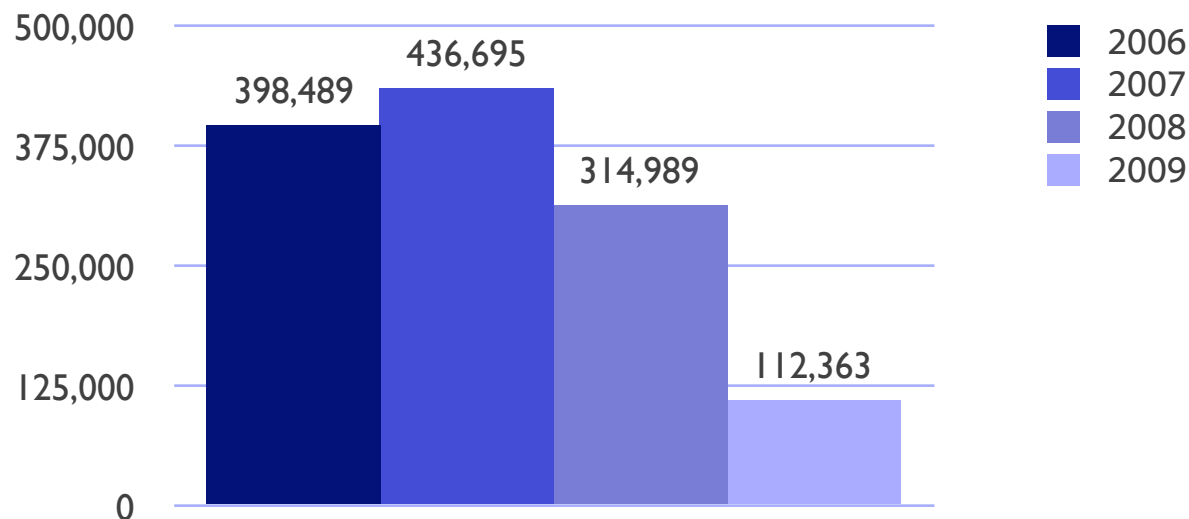

De las visitas al Portal de
Transparencia del Gobierno
del Estado.

De las visitas al Portal de Transparencia del Gobierno del Estado.

Gráfica 1

Visitas al portal de transparencia del Gobierno del Estado
Periodo 2006-2009
(Acumulado anual)

Fuente: Fiscalía Anticorrupción del Gobierno del Estado, cifras al 5 de mayo de 2009.

El Sujeto Obligado que mayor número de visitas recibe al año es la Secretaría de Finanzas y Administración, que concentra el 17% del total, seguido por la Secretaría de Gobernación y la Oficina del Titular del Ejecutivo; el sector más visitado ha sido el de Finanzas y administración con 229,170 visitas recibidas.