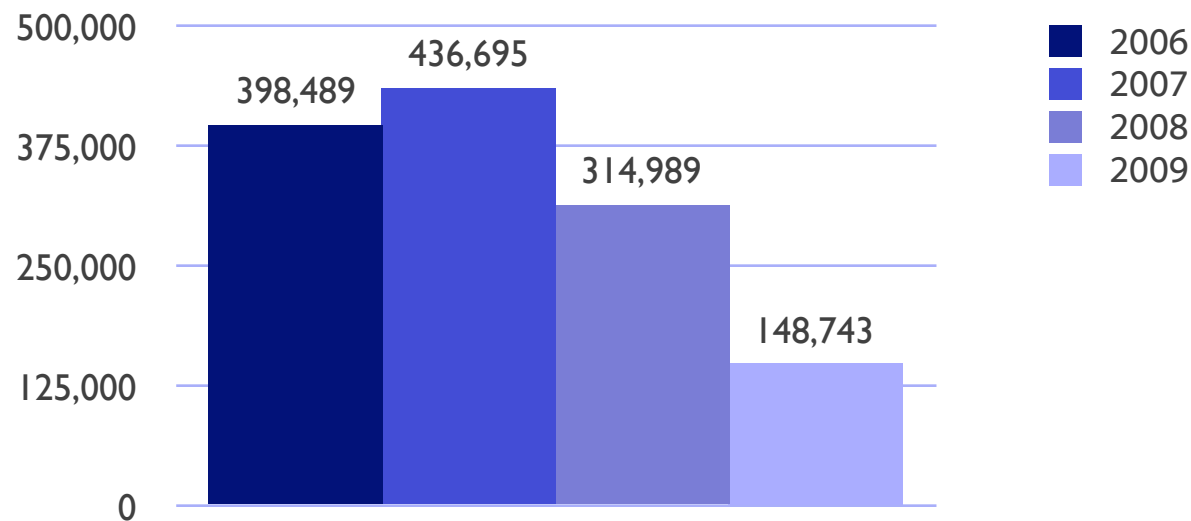

De las visitas al Portal de
Transparencia del Gobierno
del Estado.

De las visitas al Portal de Transparencia del Gobierno del Estado.

Gráfica 1

Visitas al portal de transparencia del Gobierno del Estado
Periodo 2006-2009
(Acumulado anual)

Fuente: Fiscalía Anticorrupción del Gobierno del Estado, cifras al 31 de mayo de 2009.

El Sujeto Obligado que mayor número de visitas recibe al año es la Secretaría de Finanzas y Administración, que concentra el 17% del total, seguido por la Secretaría de Gobernación y la Oficina del Titular del Ejecutivo; el sector más visitado ha sido el de Finanzas y administración con 247 mil 844 visitas recibidas.