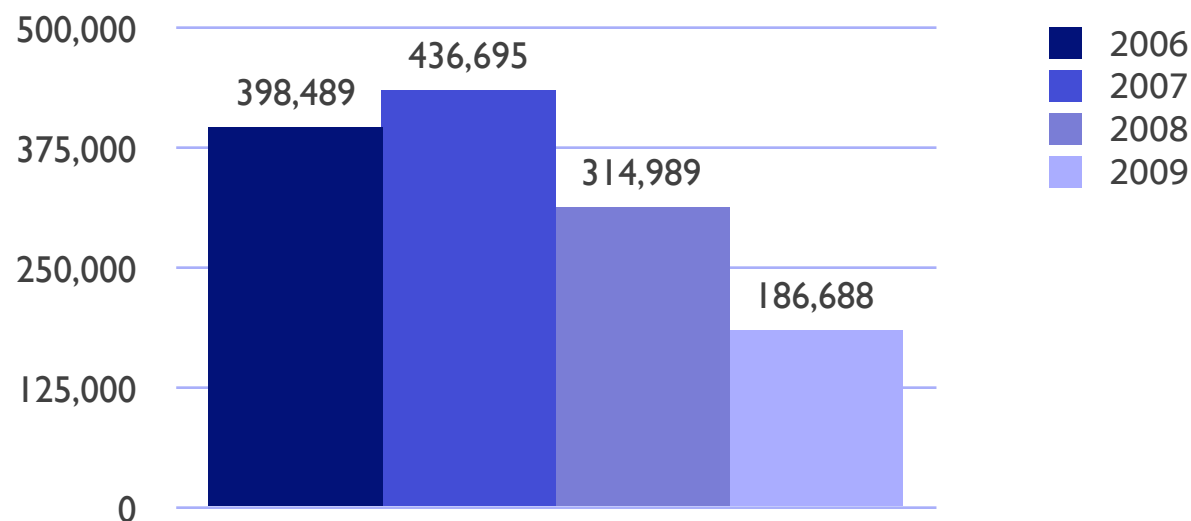

De las visitas al Portal de  
Transparencia del Gobierno  
del Estado.

# De las visitas al Portal de Transparencia del Gobierno del Estado.

## Gráfica 1

Visitas al portal de transparencia del Gobierno del Estado  
Periodo 2006-2009  
(Acumulado anual)

**Fuente:** Fiscalía Anticorrupción del Gobierno del Estado, cifras al 28 de junio de 2009.

El Sujeto Obligado que mayor número de visitas recibe al año es la Secretaría de Finanzas y Administración, que concentra el 17% del total, seguido por la Secretaría de Gobernación y la Oficina del Titular del Ejecutivo; el sector más visitado ha sido el de Finanzas y administración con 259 mil 327 visitas recibidas.