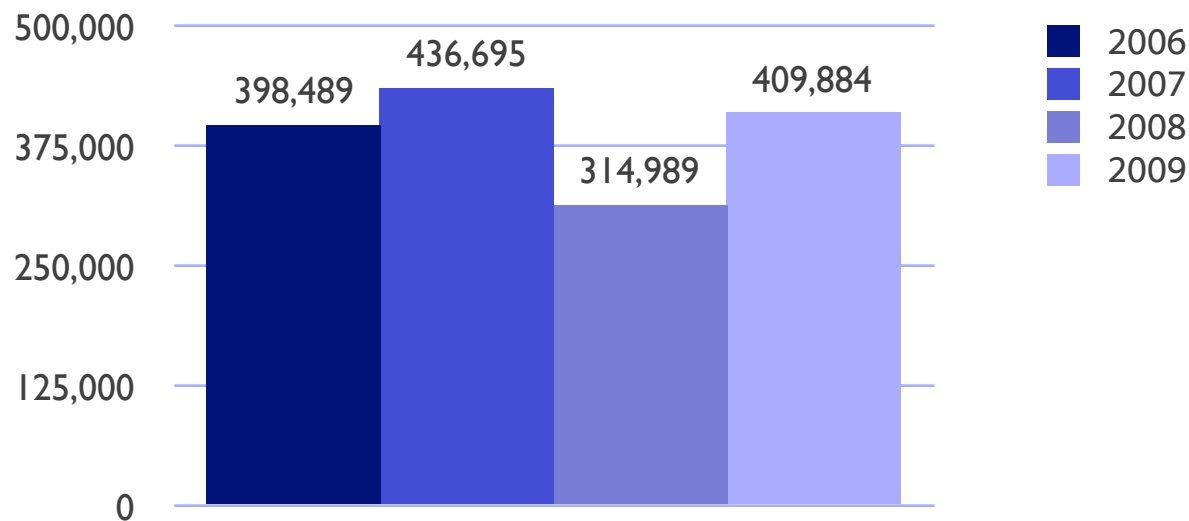

De las visitas al Portal de
Transparencia del Gobierno
del Estado.

De las visitas al Portal de Transparencia del Gobierno del Estado.

Gráfica 1

Visitas al portal de transparencia del Gobierno del Estado
Periodo 2006-2009
(Acumulado anual)

Fuente: Fiscalía Anticorrupción del Gobierno del Estado, cifras al 2 de noviembre de 2009.

El Sujeto Obligado que mayor número de visitas recibe al año es la Secretaría de Finanzas y Administración, que concentra el 19% del total, seguido por la Secretaría de Gobernación y la Oficina del Titular del Ejecutivo; el sector más visitado ha sido el de Finanzas y administración con 300 mil 269 visitas recibidas.