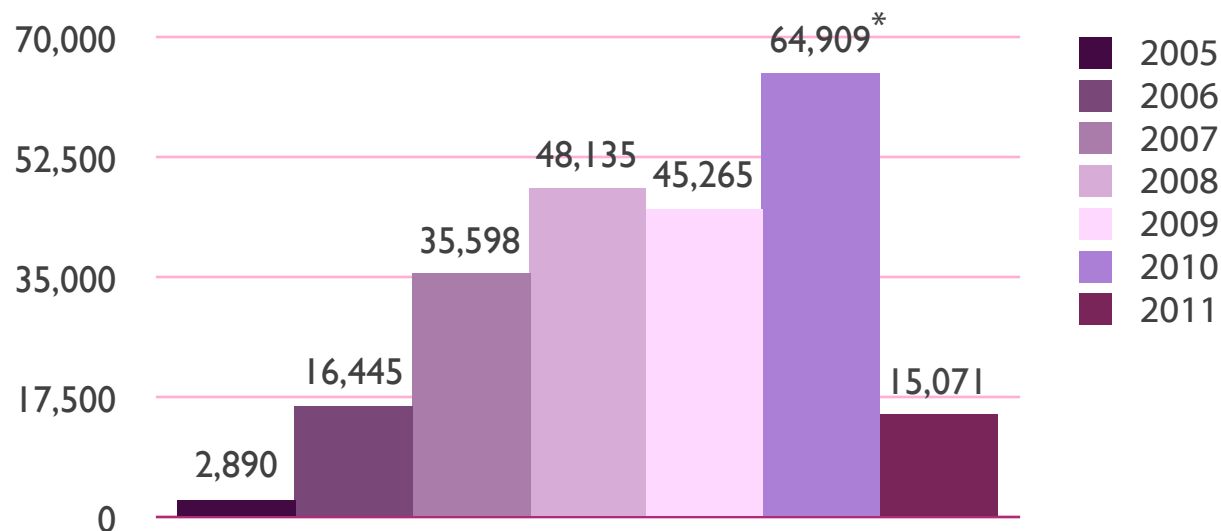

De las visitas realizadas al
sitio web de la CAIP.

De las visitas realizadas al Sitio web de la CAIP.

Gráfica 1

Visitas al sitio web de la CAIP
Periodo 2005-2011
(Número de visitas anuales)

Fuente: Comisión para el Acceso a la Información Pública del Estado de Puebla.

El sitio web de la CAIP está a disposición de la ciudadanía a partir del mes de mayo de 2005. Hasta el mes de febrero de 2011 la CAIP recibió 228 mil 313 visitas. El mes que históricamente y de manera global ha reportado mayor tráfico es septiembre de 2010.

En el mes de febrero de 2011 se recibieron 62% más visitas al sitio web que en el mismo periodo del año 2010.

* Ajuste por cierre de ejercicio.