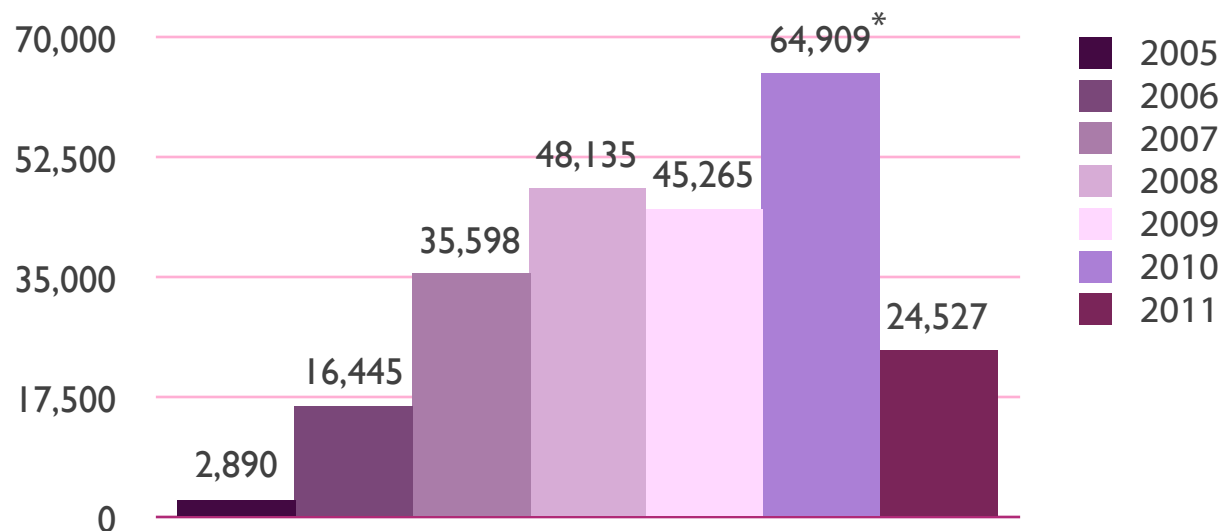

De las visitas realizadas al
sitio web de la CAIP.

De las visitas realizadas al Sitio web de la CAIP.

Gráfica 1

Visitas al sitio web de la CAIP
Periodo 2005-2011
(Número de visitas anuales)

Fuente: Comisión para el Acceso a la Información Pública del Estado de Puebla.

El sitio web de la CAIP está a disposición de la ciudadanía a partir del mes de mayo de 2005. Hasta el mes de marzo de 2011 la CAIP recibió 237 mil 769 visitas. El mes que históricamente y de manera global ha reportado mayor tráfico es septiembre de 2010.

En el mes de marzo de 2011 se recibieron 63% más visitas al sitio web que en el mismo periodo del año 2010.

* Ajuste por cierre de ejercicio.