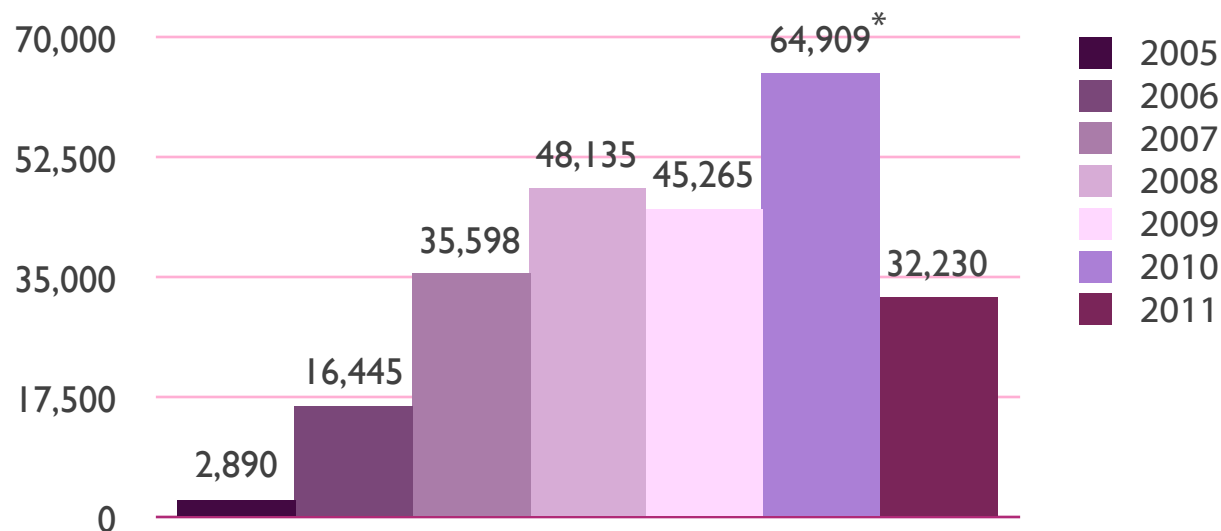

De las visitas realizadas al
sitio web de la CAIP.

De las visitas realizadas al Sitio web de la CAIP.

Gráfica 1

Visitas al sitio web de la CAIP
Periodo 2005-2011
(Número de visitas anuales)

Fuente: Comisión para el Acceso a la Información Pública del Estado de Puebla.

El sitio web de la CAIP está a disposición de la ciudadanía a partir del mes de mayo de 2005. Hasta el mes de abril de 2011 la CAIP recibió 245 mil 472 visitas. El mes que históricamente y de manera global ha reportado mayor tráfico es septiembre de 2010.

En el mes de abril de 2011 se recibieron 39% más visitas al sitio web que en el mismo periodo del año 2010.

* Ajuste por cierre de ejercicio.