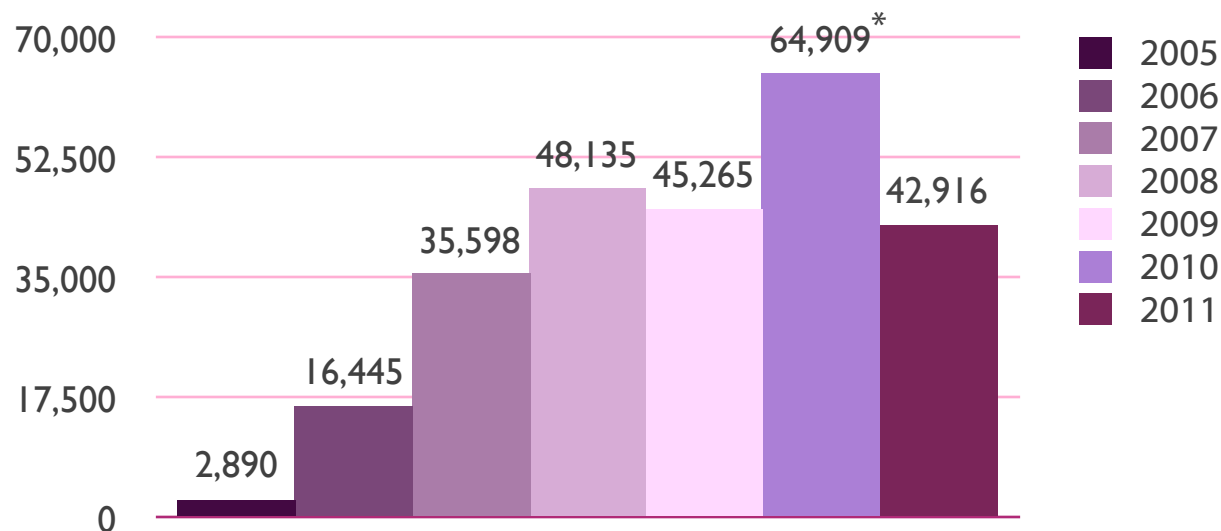

De las visitas realizadas al
sitio web de la CAIP.

De las visitas realizadas al Sitio web de la CAIP.

Gráfica 1

Visitas al sitio web de la CAIP
Periodo 2005-2011
(Número de visitas anuales)

Fuente: Comisión para el Acceso a la Información Pública del Estado de Puebla.

El sitio web de la CAIP está a disposición de la ciudadanía a partir del mes de mayo de 2005. Hasta el mes de mayo de 2011 la CAIP recibió 256 mil 158 visitas. El mes que históricamente y de manera global ha reportado mayor tráfico es septiembre.

En el mes de mayo se recibieron 188% más visitas al sitio web que en el mismo periodo del año 2010.

* Ajuste por cierre de ejercicio.