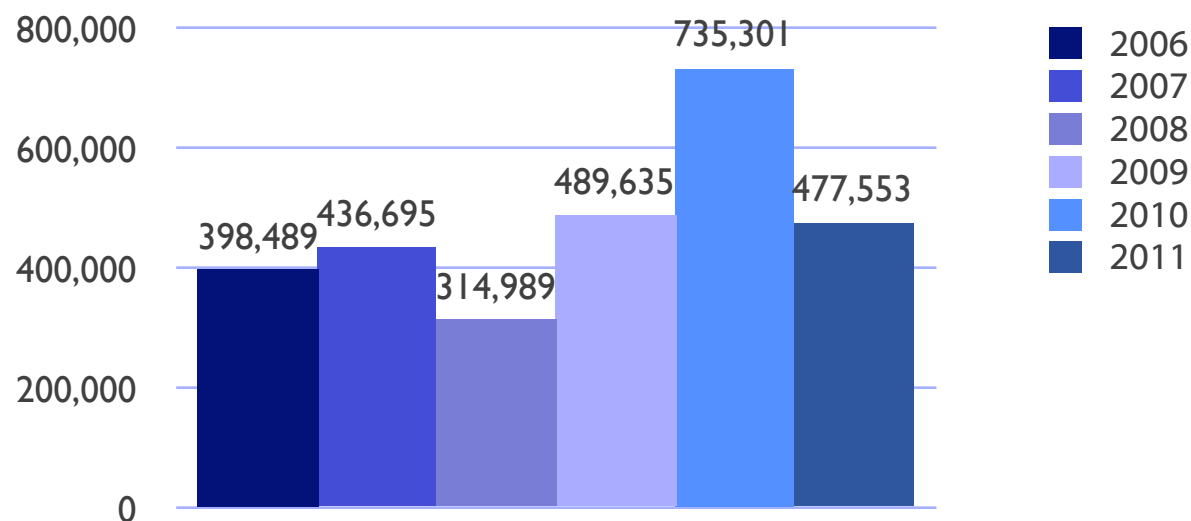

De las visitas al Portal de  
Transparencia del Gobierno  
del Estado.

# De las visitas al Portal de Transparencia del Gobierno del Estado.

## Gráfica 1

Visitas al portal de transparencia del Gobierno del Estado  
Periodo 2006-2011  
(Acumulado anual)

**Fuente:** Coordinación General de Transparencia, cifras al 29 de mayo de 2011.

El Sujeto Obligado que mayor número de visitas recibe al año es la Secretaría de Finanzas y Administración, que concentra el 16% del total (459,844), seguido por la Secretaría General de Gobierno (204,066) y la Secretaría de Educación Pública (182,308); el sector más visitado ha sido el de Educación y Deporte que recibió 511,019 visitas.

El 71% del total de las visitas realizadas se concentra en 16 de los 73 Sujetos Obligados que reportan visitas.