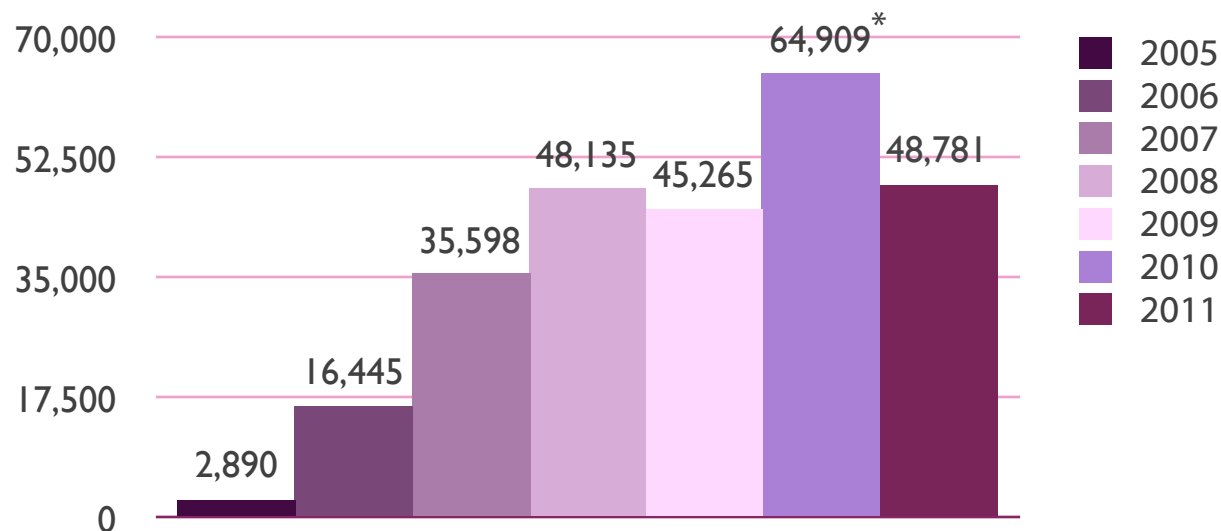

De las visitas realizadas al
sitio web de la CAIP.

De las visitas realizadas al Sitio web de la CAIP.

Gráfica 1

Visitas al sitio web de la CAIP
Periodo 2005-2011
(Número de visitas anuales)

Fuente: Comisión para el Acceso a la Información Pública del Estado de Puebla.

El sitio web de la CAIP está a disposición de la ciudadanía a partir del mes de mayo de 2005. Hasta el mes de julio de 2011 la CAIP recibió 262 mil 023 visitas. El mes que históricamente y de manera global ha reportado mayor tráfico es septiembre de 2010.

En el mes de julio de 2011 se recibieron 19% menos visitas que en el mismo periodo del año 2010.

* Ajuste por cierre de ejercicio.