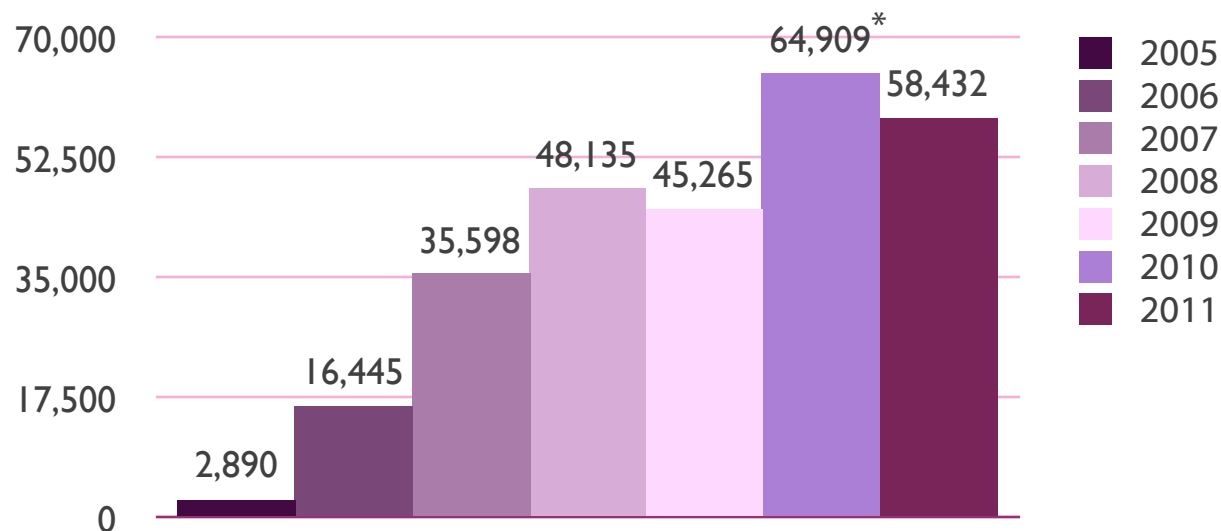

De las visitas realizadas al  
sitio web de la CAIP.

# De las visitas realizadas al Sitio web de la CAIP.

**Gráfica 1**

Visitas al sitio web de la CAIP  
Periodo 2005-2011  
(Número de visitas anuales)

**Fuente:** Comisión para el Acceso a la Información Pública del Estado de Puebla.

El sitio web de la CAIP está a disposición de la ciudadanía a partir del mes de mayo de 2005. Hasta el mes de septiembre de 2011 la CAIP recibió 271,674 visitas. El mes que históricamente y de manera global ha reportado mayor tráfico es mayo de 2011.

De enero a septiembre de 2011 se recibieron 26% más visitas que en el mismo periodo del año 2010.

\* Ajuste por cierre de ejercicio.