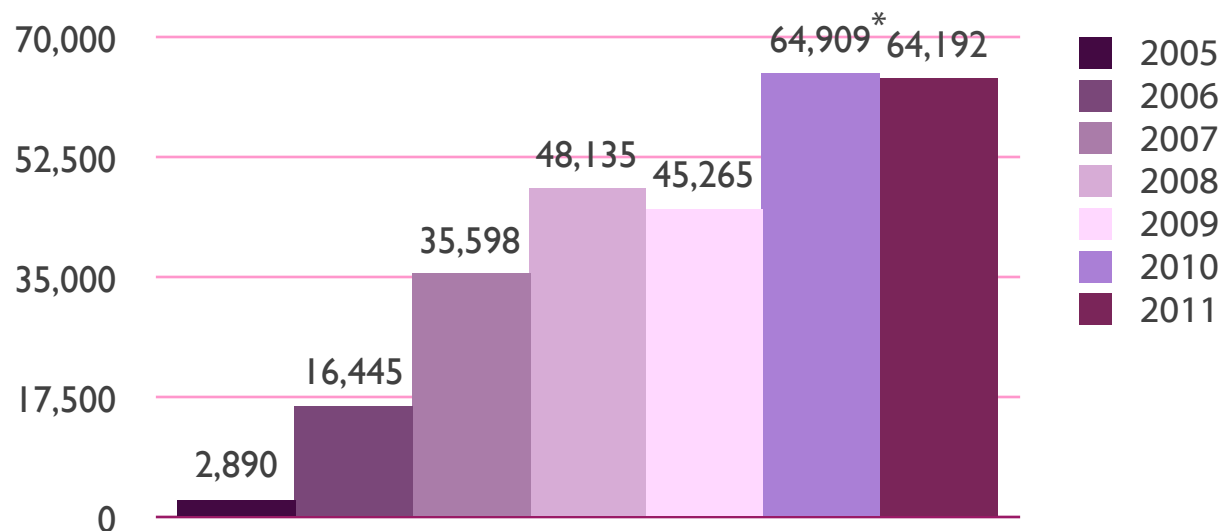

De las visitas realizadas al  
sitio web de la CAIP.

# De las visitas realizadas al Sitio web de la CAIP.

**Gráfica 1**

Visitas al sitio web de la CAIP  
Periodo 2005-2011  
(Número de visitas anuales)

**Fuente:** Comisión para el Acceso a la Información Pública del Estado de Puebla.

El sitio web de la CAIP está a disposición de la ciudadanía a partir del mes de mayo de 2005. Hasta el mes de octubre de 2011 la CAIP recibió 277,434 visitas. El mes que históricamente y de manera global ha reportado mayor tráfico es mayo de 2011.

De enero a octubre de 2011 se recibieron 21% más visitas que en el mismo periodo del año 2010.

\* Ajuste por cierre de ejercicio.