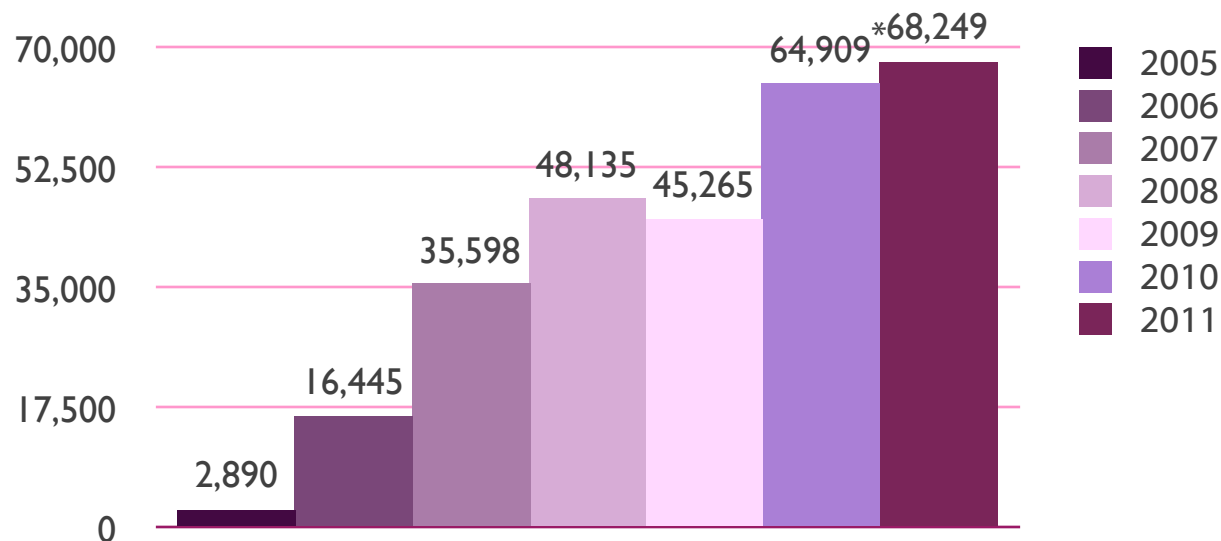

De las visitas realizadas al
sitio web de la CAIP.

De las visitas realizadas al Sitio web de la CAIP.

Gráfica 1

Visitas al sitio web de la CAIP
Periodo 2005-2011
(Número de visitas anuales)

Fuente: Comisión para el Acceso a la Información Pública del Estado de Puebla.

El sitio web de la CAIP está a disposición de la ciudadanía a partir del mes de mayo de 2005. Hasta el mes de noviembre de 2011 la CAIP recibió 281,491 visitas. El mes que históricamente y de manera global ha reportado mayor tráfico es mayo de 2011.

De enero a noviembre de 2011 se recibieron 14% más visitas que en el mismo periodo del año 2010.

* Ajuste por cierre de ejercicio.