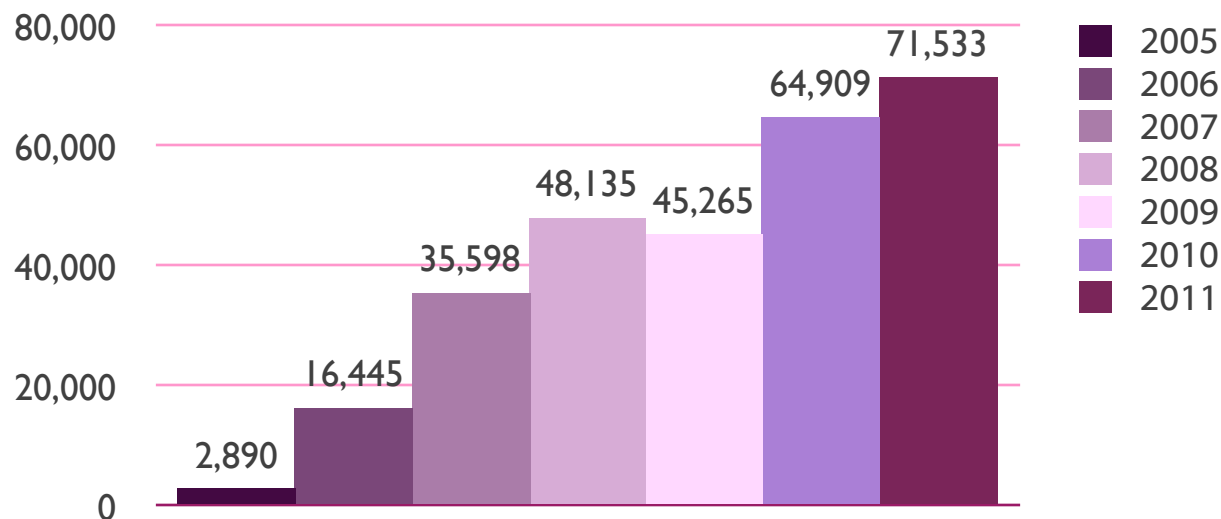

De las visitas realizadas al  
sitio web de la CAIP.

## De las visitas realizadas al Sitio web de la CAIP.

**Gráfica 1**

Visitas al sitio web de la CAIP  
Periodo 2005-2011  
(Número de visitas anuales)

**Fuente:** Comisión para el Acceso a la Información Pública del Estado de Puebla.

El sitio web de la CAIP está a disposición de la ciudadanía a partir del mes de mayo de 2005. Hasta el mes de diciembre de 2011 la CAIP recibió 284,775 visitas. El mes que históricamente y de manera global ha reportado mayor tráfico es mayo de 2011.

De enero a diciembre de 2011 se recibieron 10% más visitas que en el mismo periodo del año 2010.